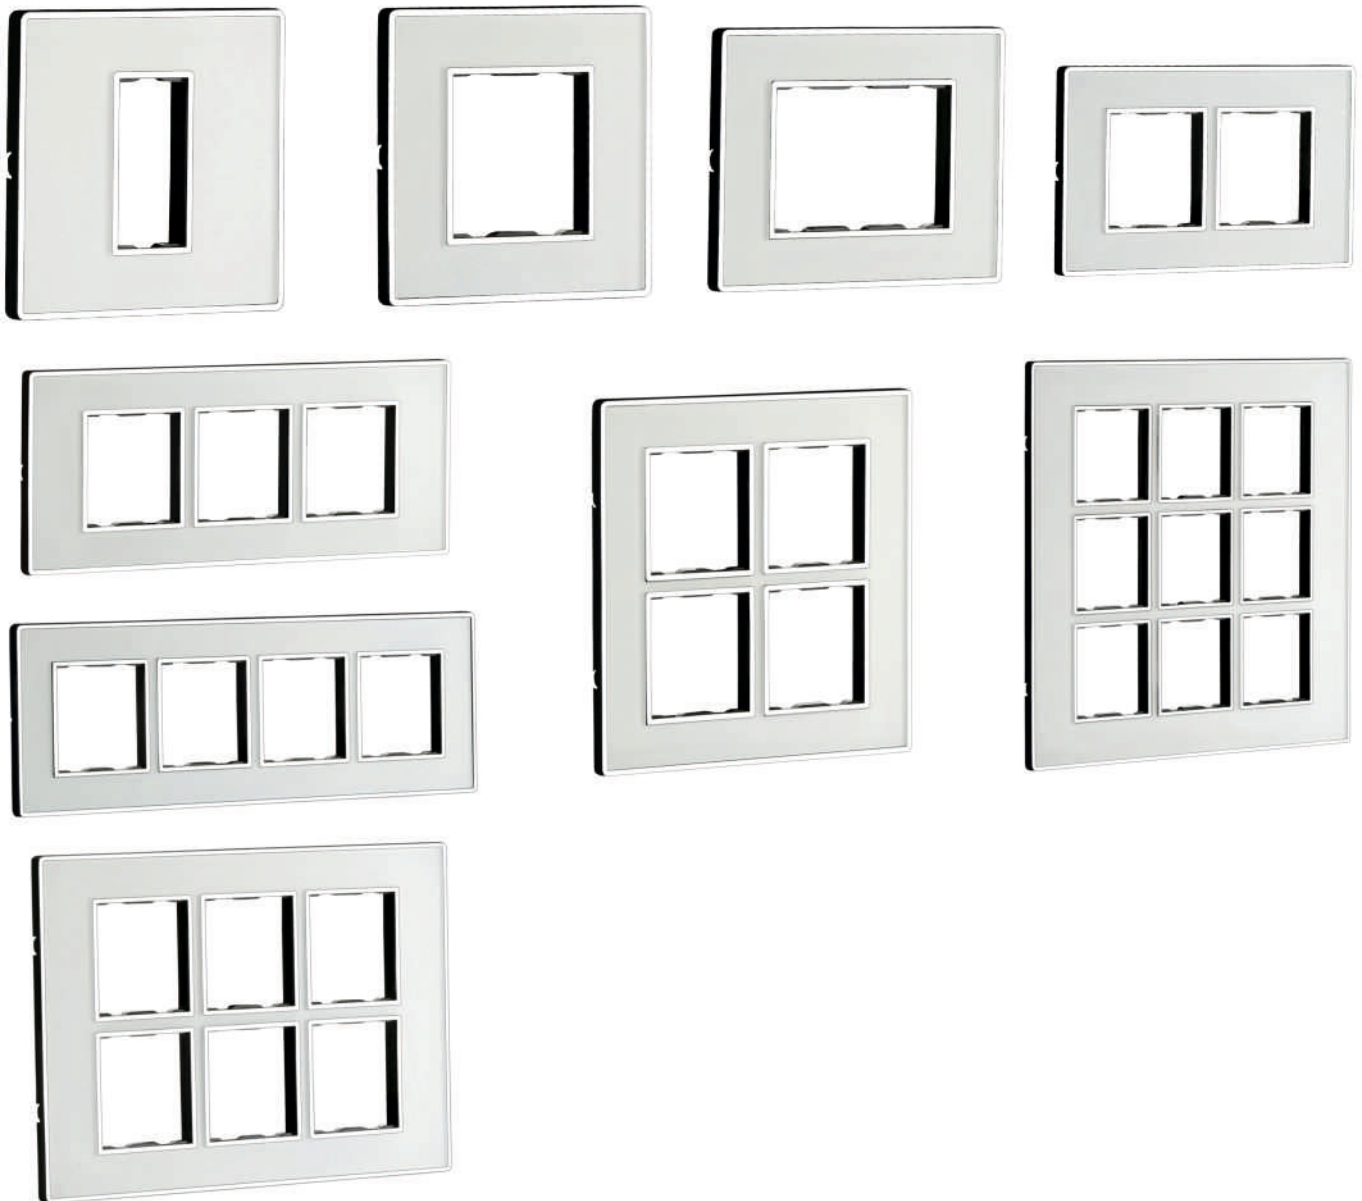

AVAILABLE COLORS :

VERITO GLASS PLATES

CODE	ITEM NAME	MRP ₹	PKG.
AL 1001	1M PLATE	120.00	10
AL 1002	2M PLATE	120.00	10
AL 1003	3M PLATE	150.00	10
AL 1004	4M PLATE	184.00	10
AL 1005	6M PLATE	228.00	10
AL 1006	8M PLATE - HZ	284.00	10
AL 1007	8M PLATE - SQ	284.00	10
AL 1008	12M PLATE	340.00	10
AL 1009	16M PLATE	430.00	10
AL 1010	18M PLATE	470.00	10