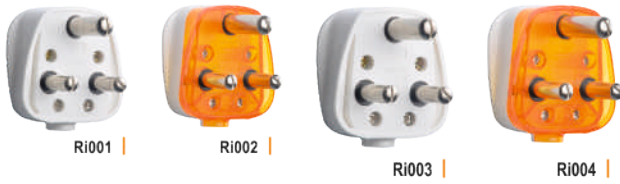

CODE	ITEM NAME	MRP ₹ WHITE	PKG.
RI 001	6A 3 PIN PLUG	44.00/48.00	12/20 INNER
RI 002	6A 3 PIN PLUG (ORANGE)	44.00/48.00	12/20 INNER
RI 003	16A 3 PIN PLUG	66.00/70.00	12/10 INNER
RI 004	16A 3 PIN PLUG (ORANGE)	66.00/70.00	12/10 INNER

CODE	ITEM NAME	MRP ₹ WHITE	PKG.
RI 005	2 PIN TOP	17.00	40
RI 006	2 PIN MALE FEMALE	34.00	30
DL 005	2 PIN DELUXE	14.00	40
DL 006	2 PIN DELUXE M/F	28.00	30

CODE	ITEM NAME	MRP ₹ WHITE	PKG.
RI 007	PENDENT HOLDER	25.00	20
RI 008	5*5 ANGLE HOLDER	60.00	10
RI 009	5*5 BATTEN HOLDER	60.00	10
RI 010	REGULAR ANGLE HOLDER	31.00	20
RI 011	REGULAR BATTEN HOLDER	31.00	20
RI 012	FANCY ANGLE HOLDER	38.00	20
RI 013	FANCY BATTEN HOLDER	38.00	20
RI 014	4.5*4.5 ANGLE HOLDER	56.00	10
RI 015	4.5*4.5 BATTEN HOLDER	56.00	10

CODE	ITEM NAME	MRP ₹ WHITE	PKG.
RI 016	MODULAR CEILING ROSE	54.00	20
RI 017	REGULAR CEILING ROSE	27.00	40
RI 018	JUMBO CEILING ROSE	30.00	20